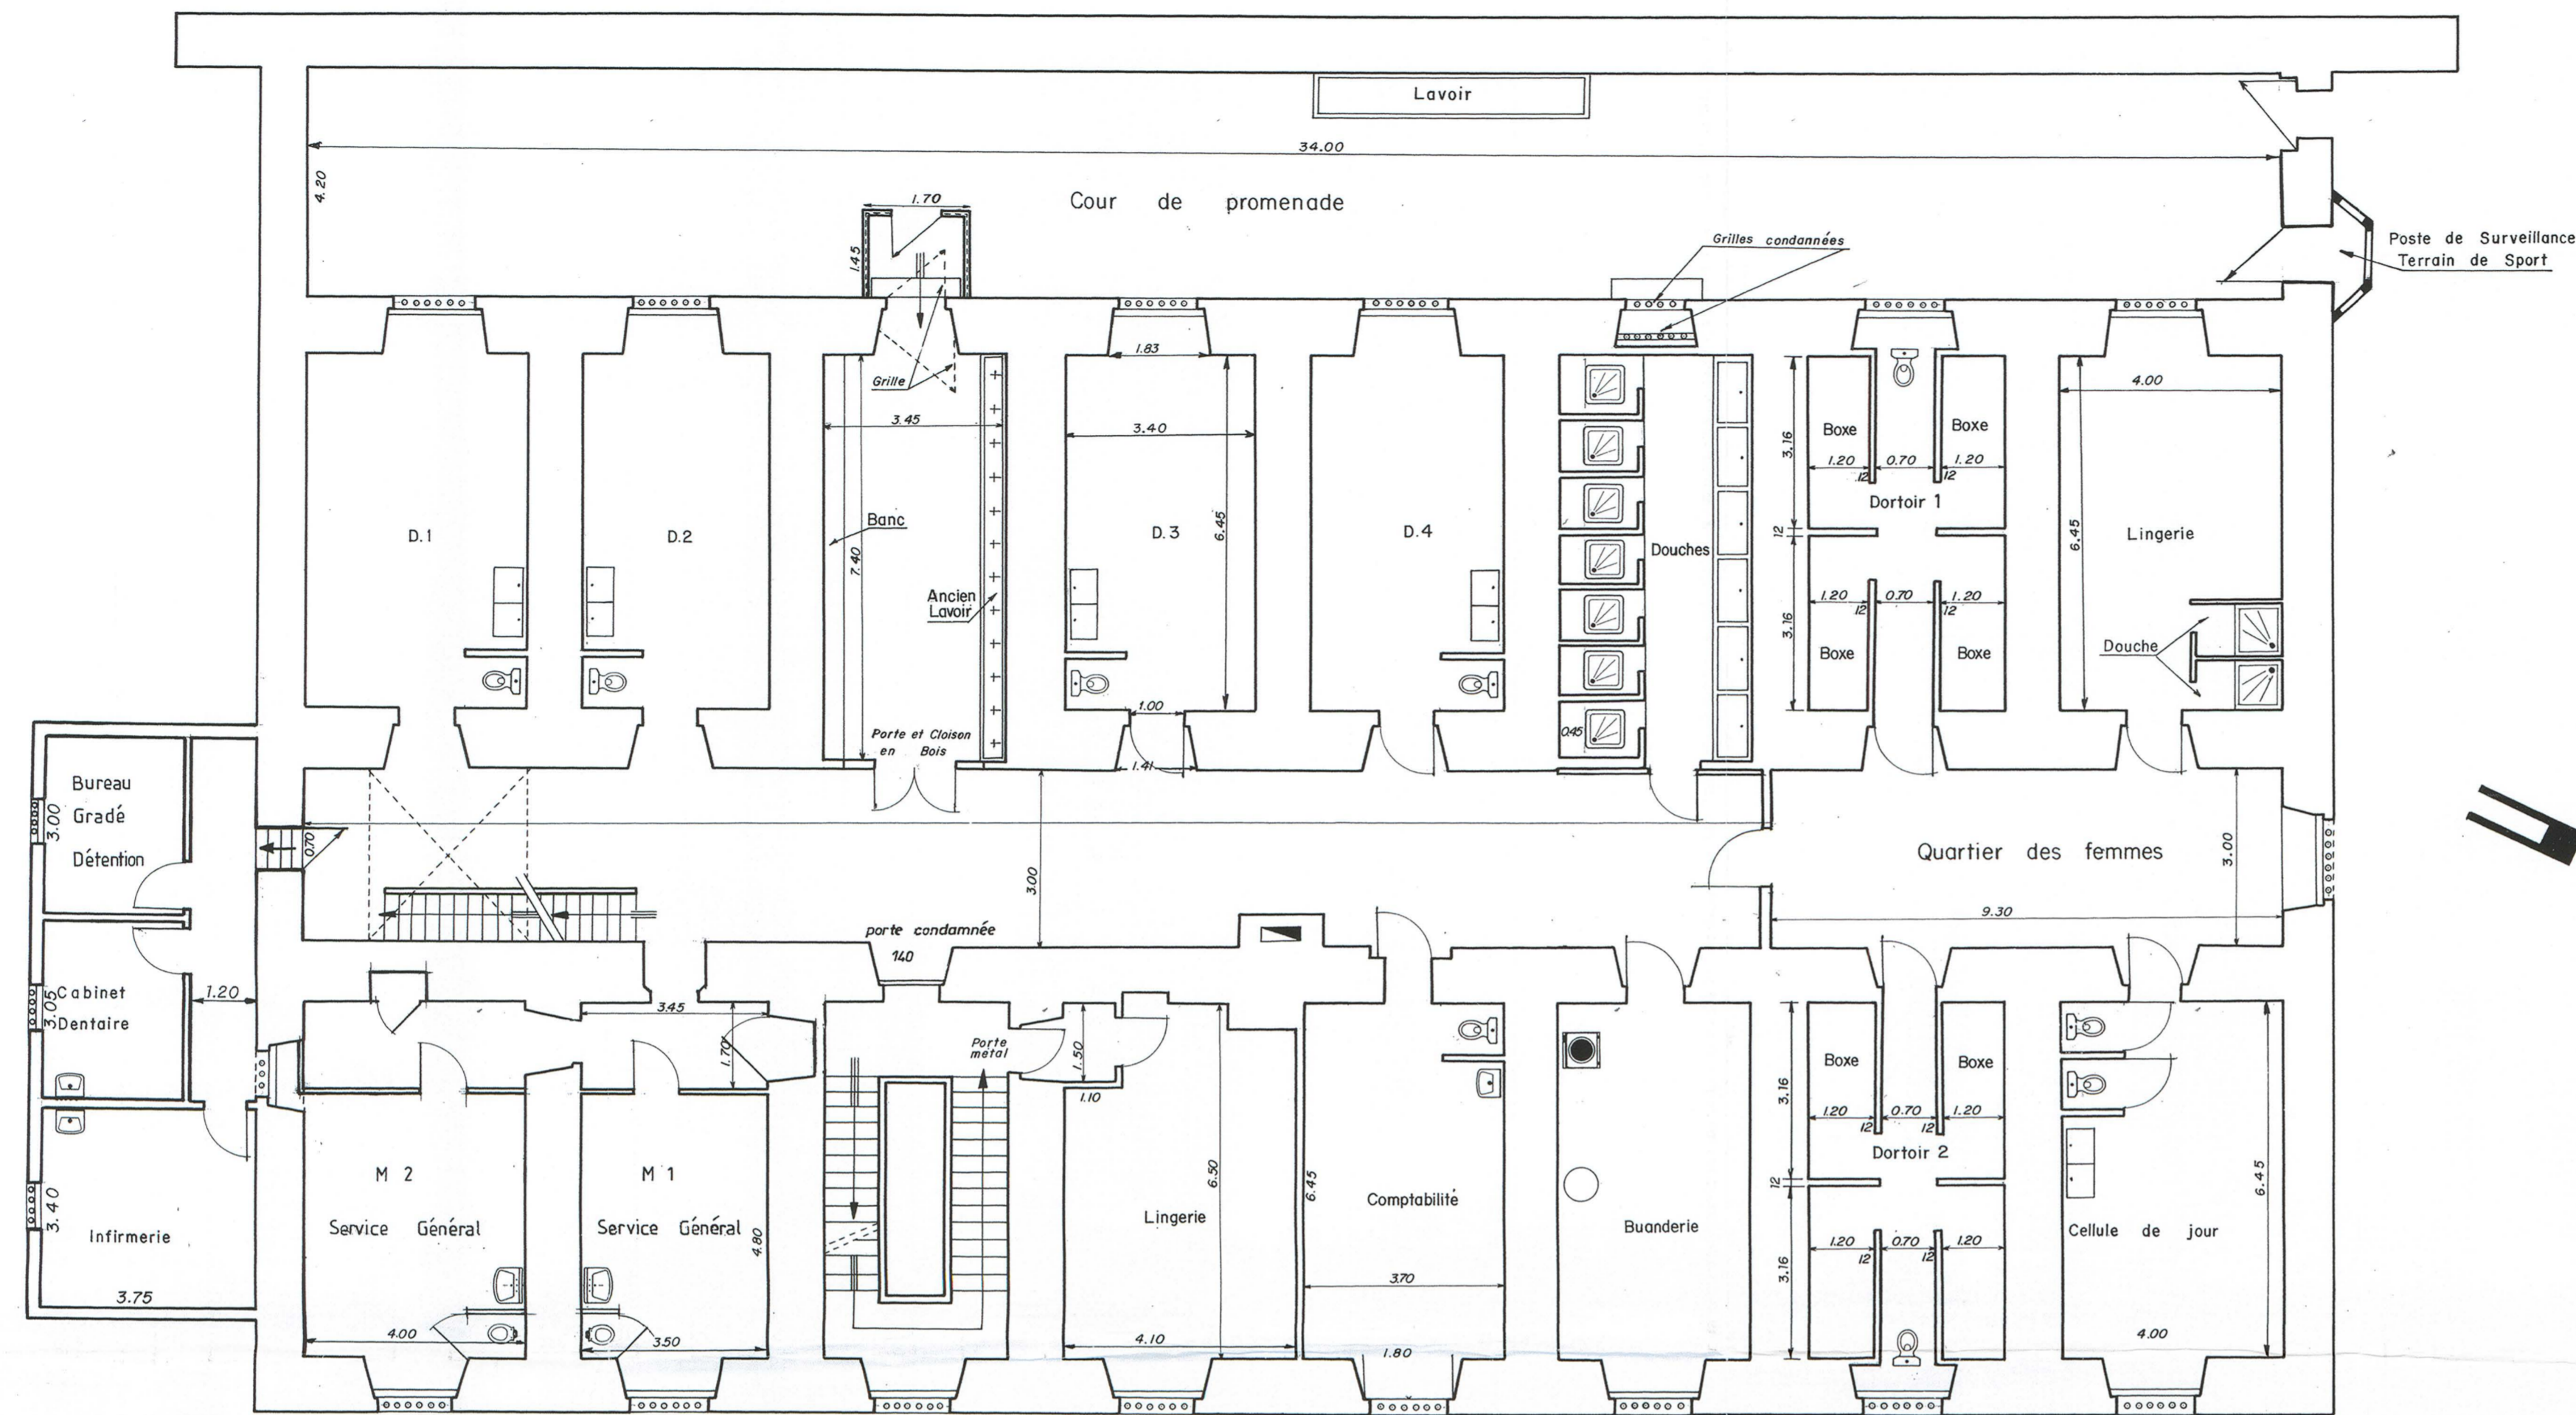

1^{er} ETAGE

MINISTERE DE LA JUSTICE

DIRECTION REGIONALE
DES SERVICES PENITENTIAIRES
DE RENNES

Maison d'Arrêt de BREST

Plan des étages

Echelle: 1/100 (10^m/p.m.)

Mise à jour	
Date	Désignation
Dressé par: S.T.D.R de Rennes	
12.01.79	S.T.D.R de Rennes
30.09.80	"
07.07.85	"
15.5.87	"
Date:	

2^{ème} ETAGE

3^{ème} ETAGE