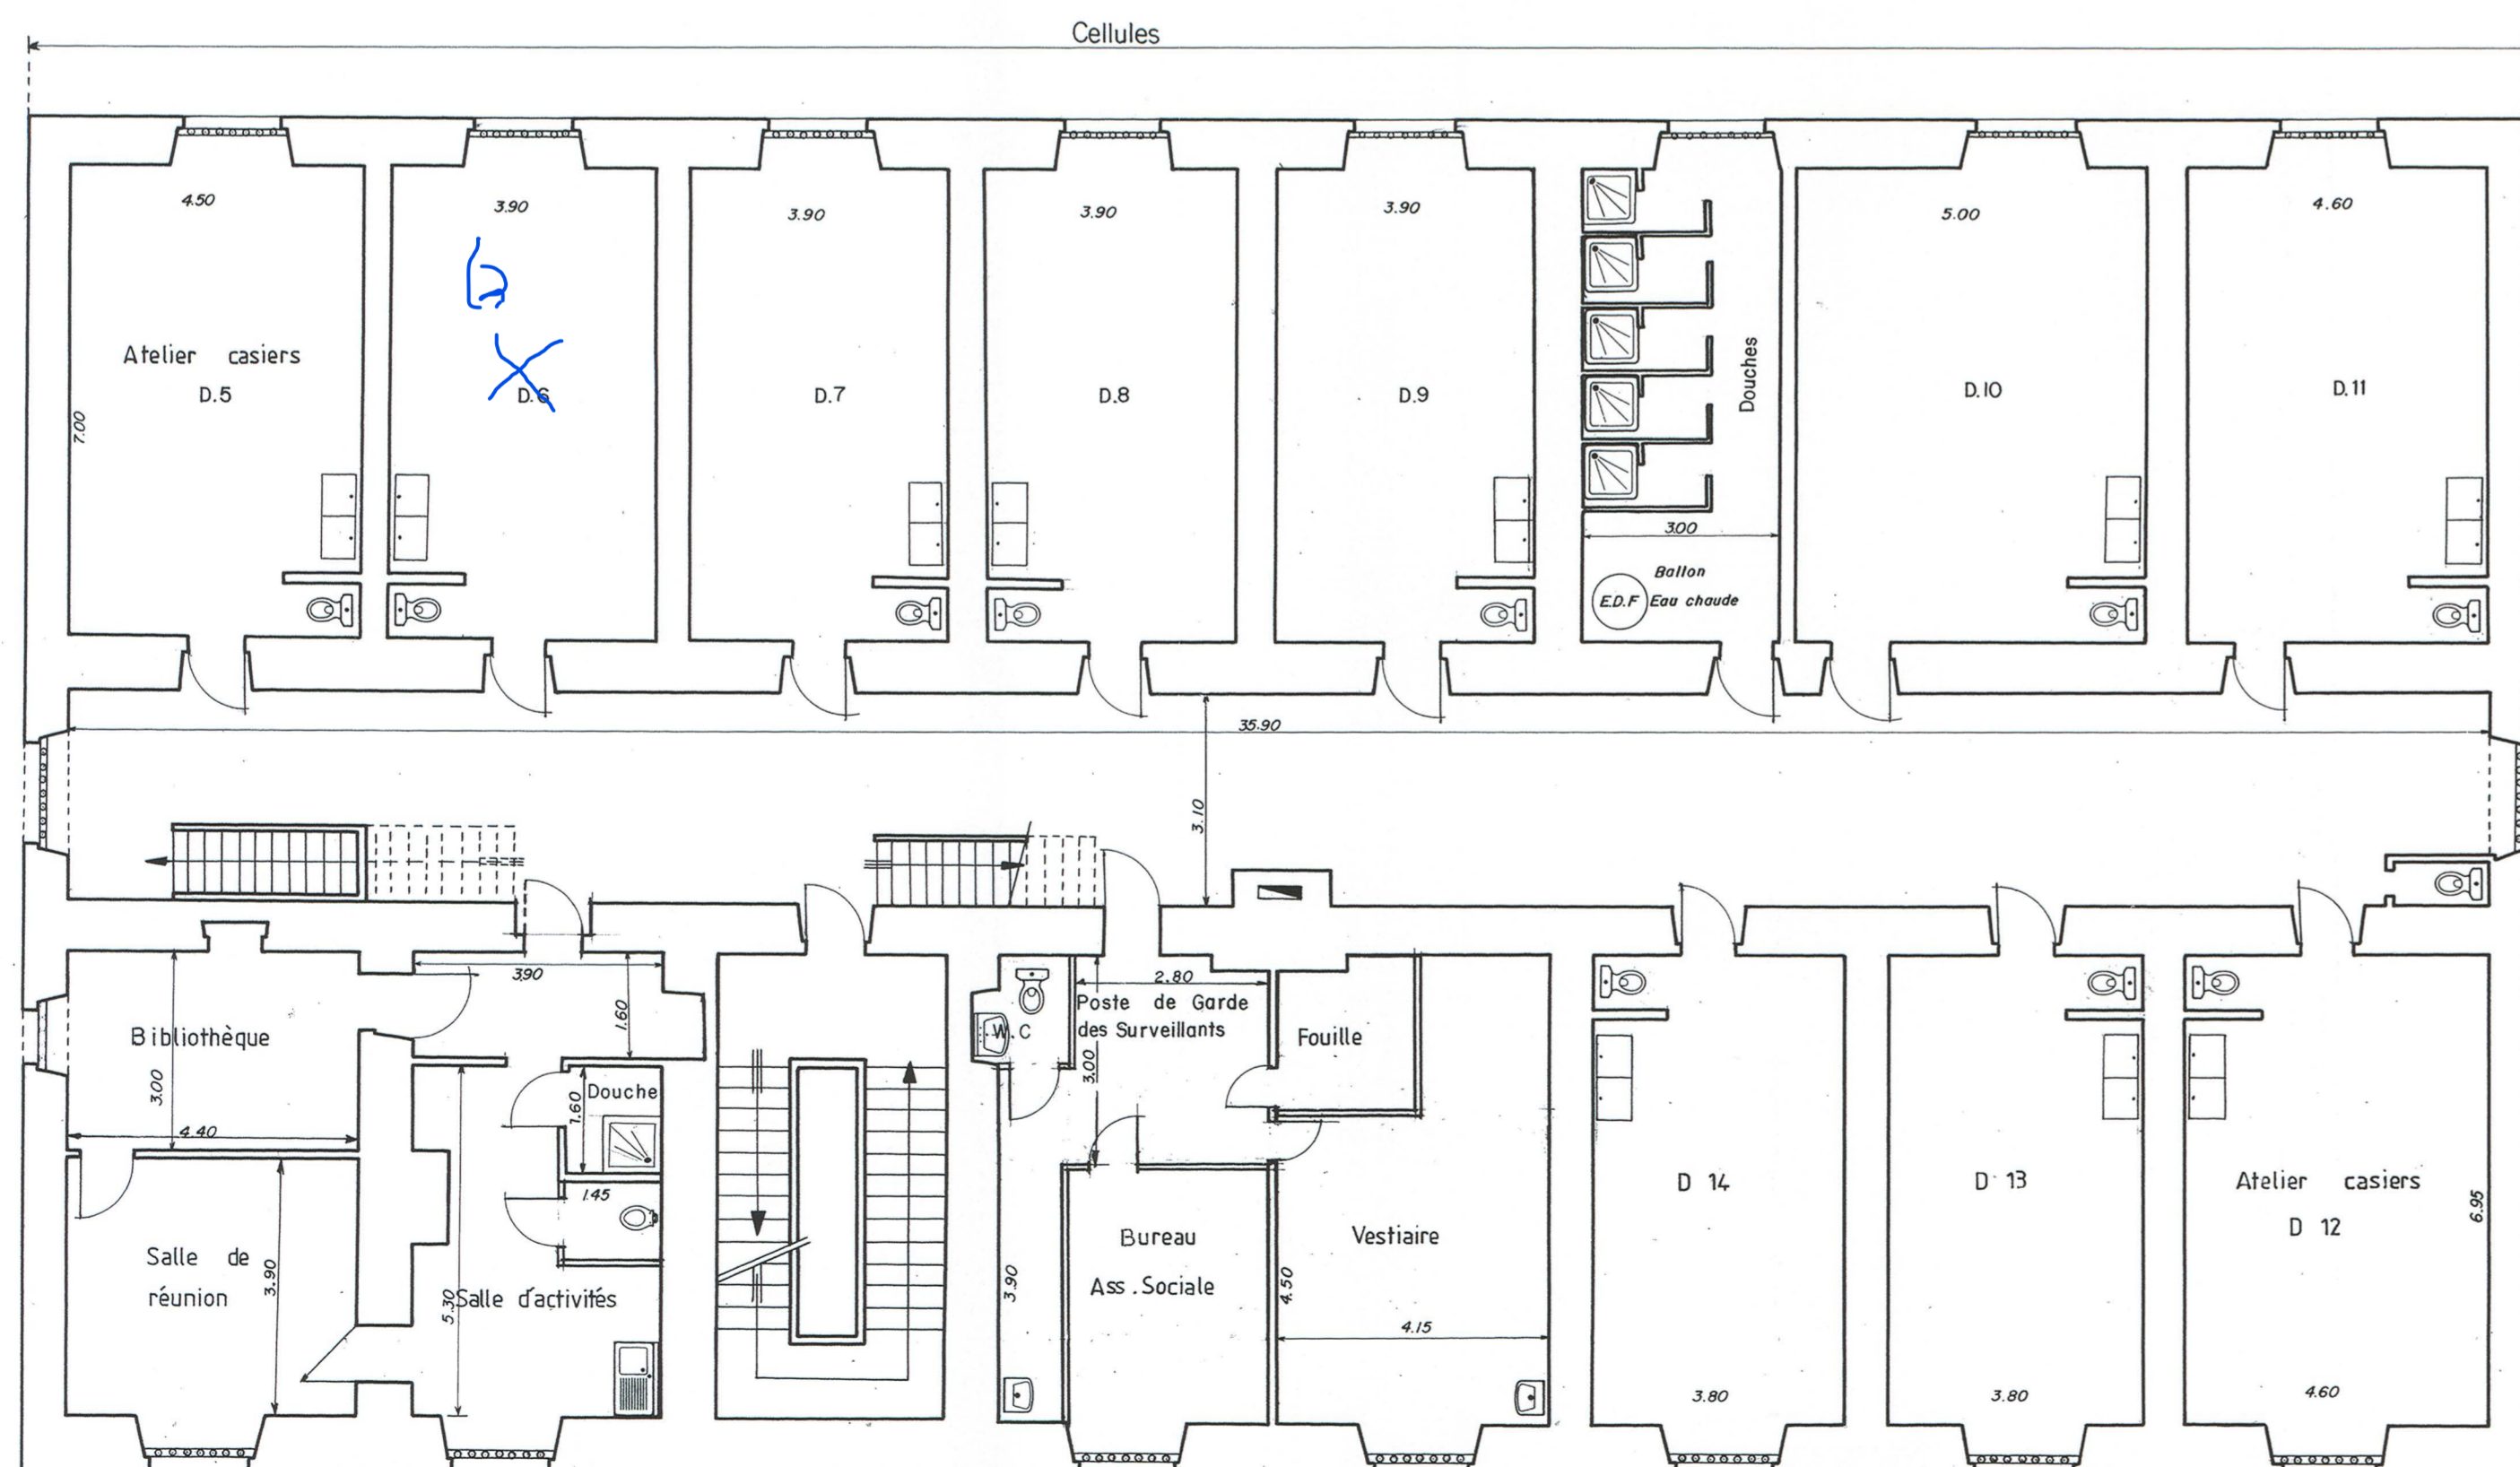

1^{er} ETAGE

MINISTERE DE LA JUSTICE

DIRECTION REGIONALE
DES SERVICES PENITENTIAIRES
DE RENNES

Maison d'Arrêt de BREST

Plan des étages

Echelle: 1/100 (10^m/p.m.)

Mise à jour	
Date	Désignation
Dressé par: S.T.D.R de Rennes	
12.01.79	S.T.D.R de Rennes
30.09.80	"
07.07.85	"
15.5.87	"
Date:	

2^{ème} ETAGE

3^{ème} ETAGE